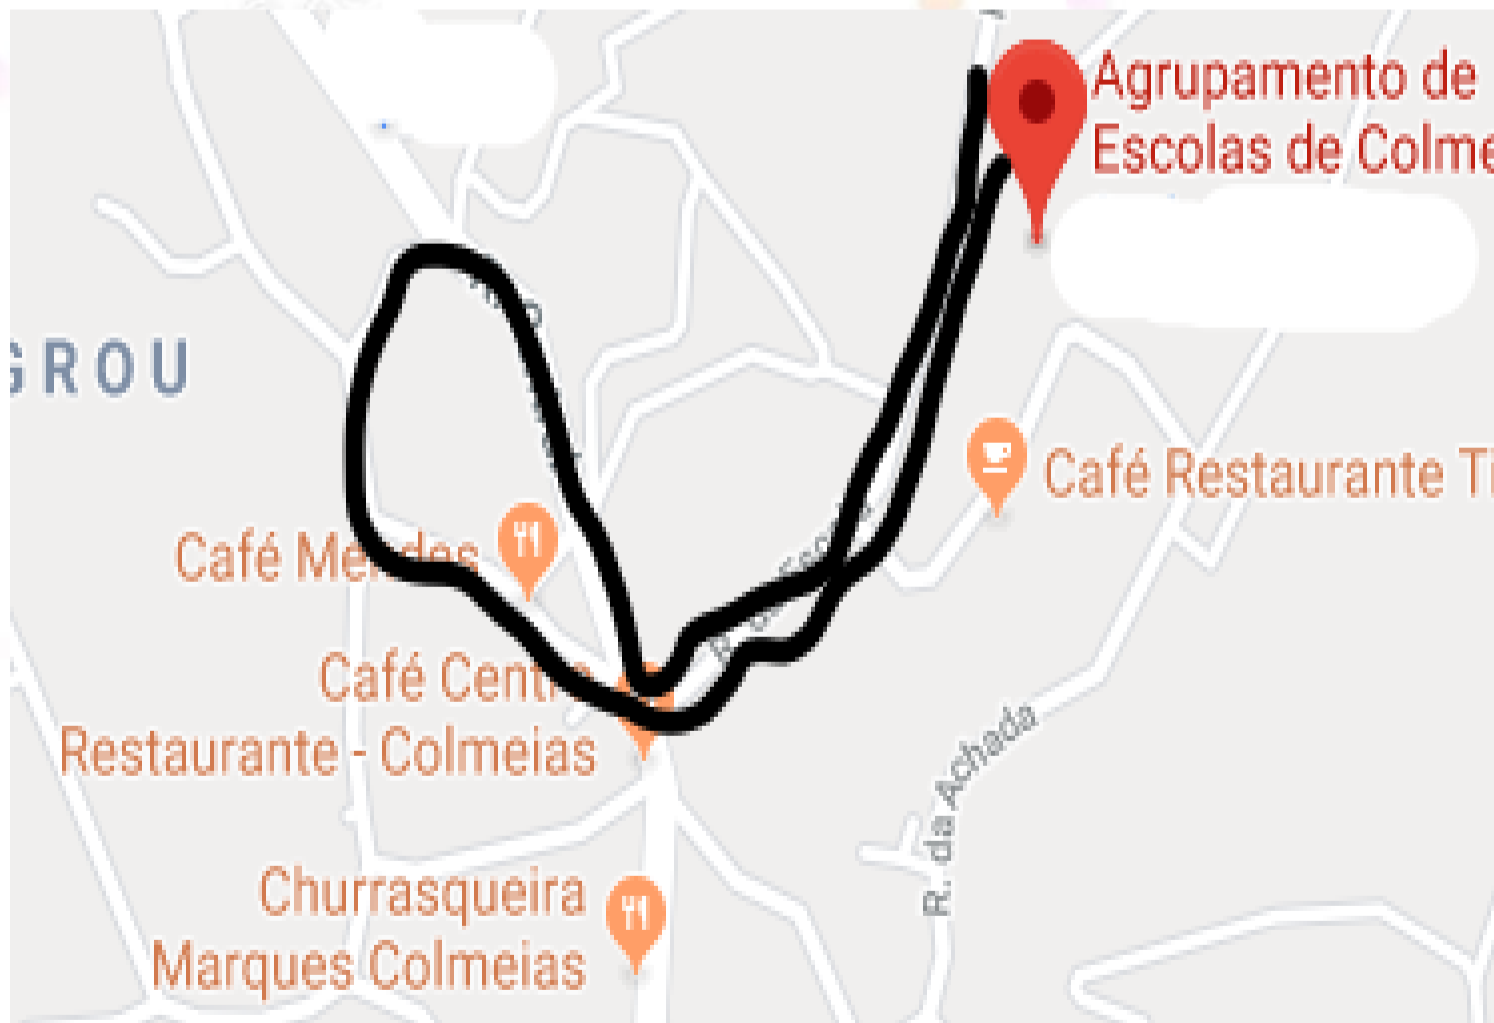

VENHA VER O DESFILE DE CARNAVAL/ CAMINHADA PRÓ AMBIENTE

Agrupamento de Escolas

21 de fevereiro de 2020

Na escola: 10h45min

Percurso de rua: 11h 30min

Mapa do percurso do desfile

- Apelar a um mundo ecológico.
- Apelar à reciclagem.
- Valorizar a escola.
- Unir a comunidade.
- Viver momentos de alegria.
- Promover a articulação